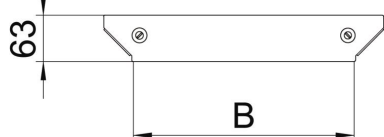

List technických údajů

Víko pro vestavný odbočný díl Magic, FS

Objednací číslo: 7138648

Víko odbočného dílu s předmontovanými otočnými západkami.
Víko může být použito u všech výšek bočnic tvarových dílů.

St	Ocel
FS	pásově zinkováno

Kmenová data

Objednací číslo	7138648
Označení 1	Víko odbočného dílu
Označení 2	pro RAAM 400
Výrobce	OBO
Rozměr	B=400mm
Materiál	Ocel
Povrch	pásově zinkováno
Norma pro povrch	DIN EN 10346
Nejmenší prodejní množství	1
Množstevní jednotka	Množství
Hmotnost	32,8 kg
Jednotka hmotnosti	kg/100 párů

Rozměry

Šířka	400 mm
Šířka	16 in
Tloušťka plechu	1,25 mm
Rozměr B	400 mm

List technických údajů

Víko pro vestavný odbočný díl Magic, FS

Objednací číslo: 7138648

Technické údaje

Způsob upevnění	Otočná západka
Vhodný pro kabelový žebřík	Ano
Vhodný pro kabelový žlab	Ano
Tloušťka materiálu (palce)	0,05 in
Tloušťka materiálu	1,25 mm
Nerezová ocel, mořená	Ne
Provedení pro velká rozpětí	Ne