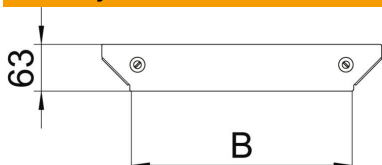

**2B** Holé, dodatečně ošetřeno

### Kmenová data

Objednací číslo	7138730
Typ	DFAAM 500 A2
Označení 1	Víko odbočného dílu
Označení 2	pro RAAM 500
Výrobce	OBO
Rozměr	B=500mm
Materiál	Nerez ocel, materiál 1.4307
Povrch	Holé, dodatečně ošetřeno
Norma pro povrch	
Nejmenší prodejní množství	1
Množstevní jednotka	Množství
Hmotnost	37,9 kg
Jednotka hmotnosti	kg/100 párů

### Rozměry

Šířka	500 mm
Tloušťka plechu	1,25 mm
Rozměr B	500 mm