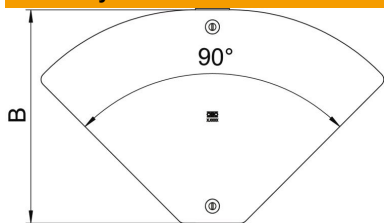

St Ocel

DD pásově zinkováno, zinek/hliník, double dip

Kmenová data

Objednací číslo	6040786
Typ	DFBMV 300 DD
Označení 1	Víko variabilního oblouku
Označení 2	0 to 90°, pro RBMV
Výrobce	OBO
Rozměr	304x484
Materiál	Ocel
Povrch	Pásově zinkováno, zinek/hliník, double dip
Norma pro povrch	DIN EN 10346
Nejmenší prodejní množství	1
Množstevní jednotka	Množství
Hmotnost	81,2 kg
Jednotka hmotnosti	kg/100 párů

List technických údajů

Víko pro variabilní oblouk Magic DD

Objednací číslo: 6040786

Rozměry

Šířka	300 mm
Šířka	8 in
Tloušťka plechu	0,04 in
Tloušťka plechu	1 mm
Rozměr B	300 mm

Technické údaje

Odbočení (úhel)	nastavitelné
Způsob upevnění	Otočná západka
Vhodný pro mřížový žlab	Ne
Vhodný pro kabelový žebřík	Ne
Vhodný pro kabelový žlab	Ano
Nerezová ocel, mořená	Ne
Zavěšeno	Ne