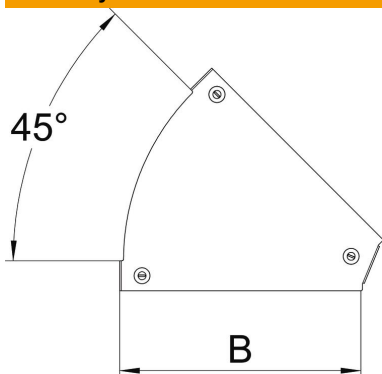

## Kmenová data

Objednací číslo	7138404
Typ	DFBM 45 200 DD
Označení 1	Víko oblouku 45°
Označení 2	pro oblouk RBM 45 200
Výrobce	OBO
Rozměr	B=200mm
Materiál	Ocel
Povrch	Pásově zinkováno, zinek/hliník, double dip
Norma pro povrch	DIN EN 10346
Nejmenší prodejní množství	1
Množstevní jednotka	Množství
Hmotnost	31,4 kg
Jednotka hmotnosti	kg/100 párů

## Rozměry

Šířka	200 mm
Šířka	8 in
Tloušťka plechu	0,05 in
Tloušťka plechu	1,25 mm
Rozměr B	200 mm

## Technické údaje

Odbočení (úhel)	45°
Způsob upevnění	Otočná západka
Zachování funkčnosti	Ne
Vhodný pro mřížový žlab	Ne
Vhodný pro kabelový žebřík	Ne
Vhodný pro kabelový žlab	Ano
Změna směru	vodorovný
Nerezová ocel, mořená	Ne
Zavěšeno	Ne