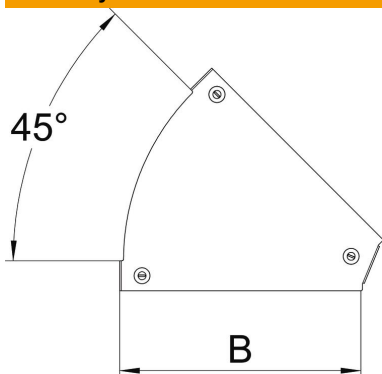

Kmenová data

Objednací číslo	7138406
Typ	DFBM 45 300 DD
Označení 1	Víko oblouku 45°
Označení 2	pro oblouk RBM 45 300
Výrobce	OBO
Rozměr	B=300mm
Materiál	Ocel
Povrch	Pásově zinkováno, zinek/hliník, double dip
Norma pro povrch	DIN EN 10346
Nejmenší prodejní množství	1
Množstevní jednotka	Množství
Hmotnost	52,4 kg
Jednotka hmotnosti	kg/100 párů

List technických údajů

Vík pro 45° oblouk Magic DD

Objednací číslo: 7138406

Rozměry

Šířka	300 mm
Šířka	12 in
Tloušťka plechu	0,05 in
Tloušťka plechu	1,25 mm
Rozměr B	300 mm

Technické údaje

Odbočení (úhel)	45°
Způsob upevnění	Otočná západka
Zachování funkčnosti	Ne
Vhodný pro mřížový žlab	Ne
Vhodný pro kabelový žebřík	Ne
Vhodný pro kabelový žlab	Ano
Změna směru	vodorovný
Nerezová ocel, mořená	Ne
Zavěšeno	Ne