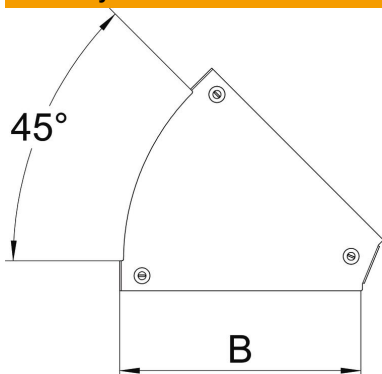

Kmenová data

Objednací číslo	7138368
Označení 1	Víko oblouku 45°
Označení 2	pro oblouk RBM 45 400
Výrobce	OBO
Rozměr	B=400mm
Materiál	Ocel
Povrch	pásově zinkováno
Norma pro povrch	DIN EN 10346
Nejmenší prodejní množství	1
Množstevní jednotka	Množství
Hmotnost	97,9 kg
Jednotka hmotnosti	kg/100 párů

List technických údajů

Víko pro 45° oblouk Magic, FS

Objednací číslo: 7138368

Rozměry

Šířka	400 mm
Šířka	16 in
Tloušťka plechu	0,05 in
Tloušťka plechu	1,25 mm
Rozměr B	400 mm

Technické údaje

Odbočení (úhel)	45°
Způsob upevnění	Otočná západka
Zachování funkčnosti	Ne
Vhodný pro mřížový žlab	Ne
Vhodný pro kabelový žebřík	Ne
Vhodný pro kabelový žlab	Ano
Změna směru	vodorovný
Nerezová ocel, mořená	Ne
Zavěšeno	Ne