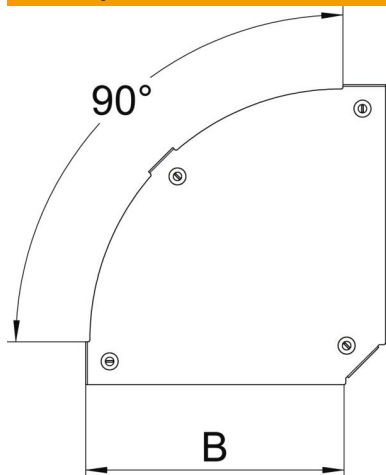

2B Holé, dodatečně ošetřeno

Kmenová data

Objednací číslo	7138570
Typ	DFBM 90 100 A2
Označení 1	Víko oblouku 90°
Označení 2	pro oblouk RBM 90 100
Výrobce	OBO
Rozměr	B=100mm
Materiál	Nerez ocel, materiál 1.4307
Povrch	Holé, dodatečně ošetřeno
Norma pro povrch	
Nejmenší prodejní množství	1
Množstevní jednotka	Množství
Hmotnost	18,5 kg
Jednotka hmotnosti	kg/100 párů

List technických údajů

Vík pro 90° oblouk Magic A2

Objednací číslo: 7138570

Rozměry

Šířka	100 mm
Tloušťka plechu	1,25 mm
Rozměr B	100 mm

Technické údaje

Odbočení (úhel)	90°
Způsob upevnění	Otočná západka
Zachování funkčnosti	Ne
Vhodný pro mřížový žlab	Ne
Vhodný pro kabelový žebřík	Ano
Vhodný pro kabelový žlab	Ano
Změna směru	vodorovný
Nerezová ocel, mořená	Ne
Zavěšeno	Ne