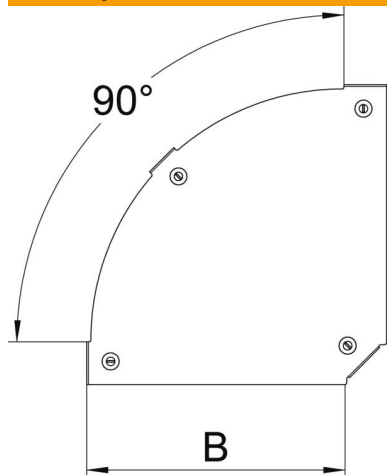

Kmenová data

Objednací číslo	7138540
Typ	DFBM 90 100 DD
Označení 1	Víko oblouku 90°
Označení 2	pro oblouk RBM 90 100
Výrobce	OBO
Rozměr	B=100mm
Materiál	Ocel
Povrch	Pásově zinkováno, zinek/hliník, double dip
Norma pro povrch	DIN EN 10346
Nejmenší prodejní množství	1
Množstevní jednotka	Množství
Hmotnost	17,1 kg
Jednotka hmotnosti	kg/100 párů

List technických údajů

Vík pro 90° oblouk Magic DD

Objednací číslo: 7138540

Rozměry

Šířka	100 mm
Šířka	4 in
Tloušťka plechu	0,05 in
Tloušťka plechu	1,25 mm
Rozměr B	100 mm

Technické údaje

Odbočení (úhel)	90°
Způsob upevnění	Otočná západka
Zachování funkčnosti	Ne
Vhodný pro mřížový žlab	Ne
Vhodný pro kabelový žebřík	Ne
Vhodný pro kabelový žlab	Ano
Změna směru	vodorovný
Nerezová ocel, mořená	Ne
Zavěšeno	Ne