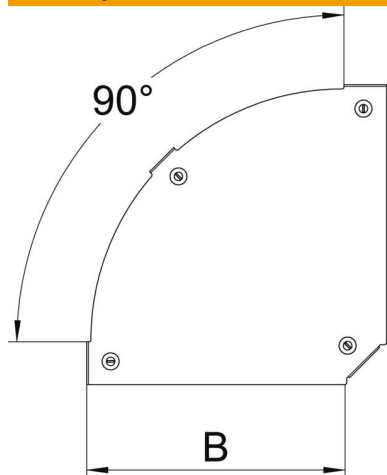

Kmenová data

Objednací číslo	7138500
Označení 1	Víko oblouku 90°
Označení 2	pro oblouk RBM 90 100
Výrobce	OBO
Rozměr	B=100mm
Materiál	Ocel
Povrch	pásově zinkováno
Norma pro povrch	DIN EN 10346
Nejmenší prodejní množství	1
Množstevní jednotka	Množství
Hmotnost	17,1 kg
Jednotka hmotnosti	kg/100 párů

List technických údajů

Víko pro 90° oblouk Magic, FS

Objednací číslo: 7138500

Rozměry

Šířka	100 mm
Šířka	4 in
Tloušťka plechu	0,05 in
Tloušťka plechu	1,25 mm
Rozměr B	100 mm

Technické údaje

Odbočení (úhel)	90°
Způsob upevnění	Otočná západka
Zachování funkčnosti	Ne
Vhodný pro mřížový žlab	Ne
Vhodný pro kabelový žebřík	Ano
Vhodný pro kabelový žlab	Ano
Změna směru	vodorovný
Nerezová ocel, mořená	Ne
Zavěšeno	Ne