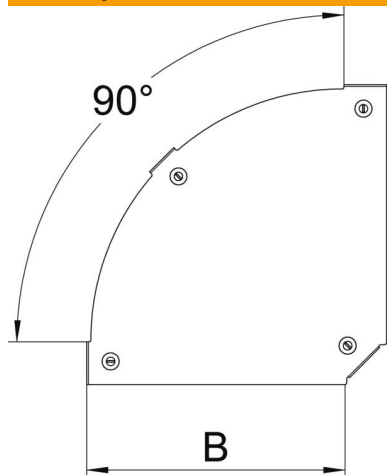

## Kmenová data

Objednací číslo	7138542
Typ	DFBM 90 150 DD
Označení 1	Víko oblouku 90°
Označení 2	pro oblouk RBM 90 150
Výrobce	OBO
Rozměr	B=150mm
Materiál	Ocel
Povrch	Pásově zinkováno, zinek/hliník, double dip
Norma pro povrch	DIN EN 10346
Nejmenší prodejní množství	1
Množstevní jednotka	Množství
Hmotnost	28,5 kg
Jednotka hmotnosti	kg/100 párů

## Rozměry

Šířka	150 mm
Šířka	6 in
Tloušťka plechu	0,05 in
Tloušťka plechu	1,25 mm
Rozměr B	150 mm

## Technické údaje

Odbočení (úhel)	90°
Způsob upevnění	Otočná západka
Zachování funkčnosti	Ne
Vhodný pro mřížový žlab	Ne
Vhodný pro kabelový žebřík	Ne
Vhodný pro kabelový žlab	Ano
Změna směru	vodorovný
Nerezová ocel, mořená	Ne
Zavěšeno	Ne