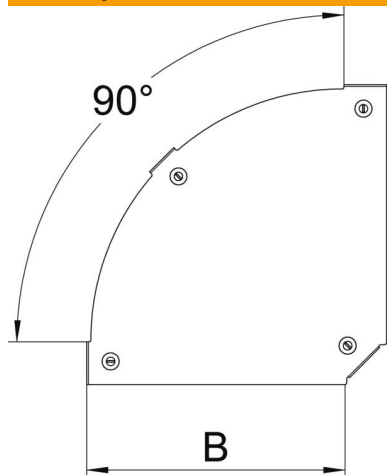

2B Holé, dodatečně ošetřeno

Kmenová data

Objednací číslo	7138574
Typ	DFBM 90 200 A2
Označení 1	Víko oblouku 90°
Označení 2	pro oblouk RBM 90 200
Výrobce	OBO
Rozměr	B=200mm
Materiál	Nerez ocel, materiál 1.4307
Povrch	Holé, dodatečně ošetřeno
Norma pro povrch	
Nejmenší prodejní množství	1
Množstevní jednotka	Množství
Hmotnost	44,4 kg
Jednotka hmotnosti	kg/100 párů

List technických údajů

Vík pro 90° oblouk Magic A2

Objednací číslo: 7138574

Rozměry

Šířka	200 mm
Tloušťka plechu	1,25 mm
Rozměr B	200 mm

Technické údaje

Odbočení (úhel)	90°
Způsob upevnění	Otočná západka
Zachování funkčnosti	Ne
Vhodný pro mřížový žlab	Ne
Vhodný pro kabelový žebřík	Ano
Vhodný pro kabelový žlab	Ano
Změna směru	vodorovný
Nerezová ocel, mořená	Ne
Zavěšeno	Ne