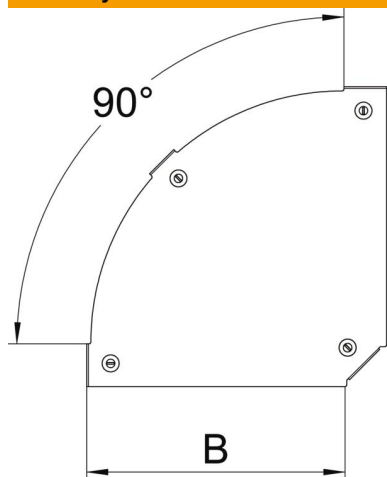

## Kmenová data

Objednací číslo	7138544
Typ	DFBM 90 200 DD
Označení 1	Víko oblouku 90°
Označení 2	pro oblouk RBM 90 200
Výrobce	OBO
Rozměr	B=200mm
Materiál	Ocel
Povrch	Pásově zinkováno, zinek/hliník, double dip
Norma pro povrch	DIN EN 10346
Nejmenší prodejní množství	1
Množstevní jednotka	Množství
Hmotnost	43 kg
Jednotka hmotnosti	kg/100 párů

## Rozměry

Šířka	200 mm
Šířka	8 in
Tloušťka plechu	0,05 in
Tloušťka plechu	1,25 mm
Rozměr B	200 mm

## Technické údaje

Odbočení (úhel)	90°
Způsob upevnění	Otočná západka
Zachování funkčnosti	Ne
Vhodný pro mřížový žlab	Ne
Vhodný pro kabelový žebřík	Ne
Vhodný pro kabelový žlab	Ano
Změna směru	vodorovný
Nerezová ocel, mořená	Ne
Zavěšeno	Ne