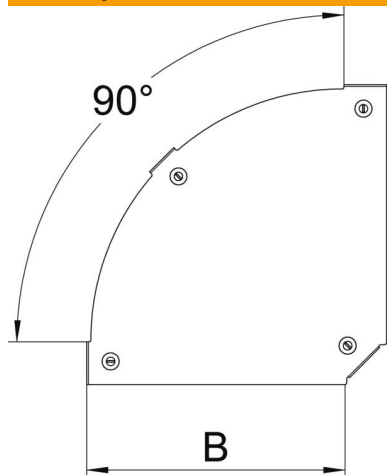

Kmenová data

Objednací číslo	7138504
Označení 1	Víko oblouku 90°
Označení 2	pro oblouk RBM 90 200
Výrobce	OBO
Rozměr	B=200mm
Materiál	Ocel
Povrch	pásově zinkováno
Norma pro povrch	DIN EN 10346
Nejmenší prodejní množství	1
Množstevní jednotka	Množství
Hmotnost	43 kg
Jednotka hmotnosti	kg/100 párů

List technických údajů

Víko pro 90° oblouk Magic, FS

Objednací číslo: 7138504

Rozměry

Šířka	200 mm
Šířka	8 in
Tloušťka plechu	0,05 in
Tloušťka plechu	1,25 mm
Rozměr B	200 mm

Technické údaje

Odbočení (úhel)	90°
Způsob upevnění	Otočná západka
Zachování funkčnosti	Ne
Vhodný pro mřížový žlab	Ne
Vhodný pro kabelový žebřík	Ano
Vhodný pro kabelový žlab	Ano
Změna směru	vodorovný
Nerezová ocel, mořená	Ne
Zavěšeno	Ne