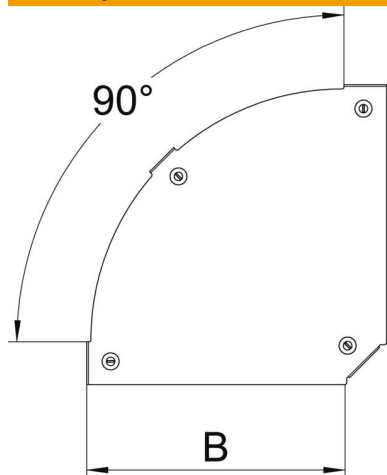

2B Holé, dodatečně ošetřeno

Kmenová data

Objednací číslo	7138576
Typ	DFBM 90 300 A2
Označení 1	Víko oblouku 90°
Označení 2	pro oblouk RBM 90 300
Výrobce	OBO
Rozměr	B=300mm
Materiál	Nerez ocel, materiál 1.4307
Povrch	Holé, dodatečně ošetřeno
Norma pro povrch	
Nejmenší prodejní množství	1
Množstevní jednotka	Množství
Hmotnost	83 kg
Jednotka hmotnosti	kg/100 párů

List technických údajů

Vík pro 90° oblouk Magic A2

Objednací číslo: 7138576

Rozměry

Šířka	300 mm
Tloušťka plechu	1,25 mm
Rozměr B	300 mm

Technické údaje

Odbočení (úhel)	90°
Způsob upevnění	Otočná západka
Zachování funkčnosti	Ne
Vhodný pro mřížový žlab	Ne
Vhodný pro kabelový žebřík	Ano
Vhodný pro kabelový žlab	Ano
Změna směru	vodorovný
Nerezová ocel, mořená	Ne
Zavěšeno	Ne