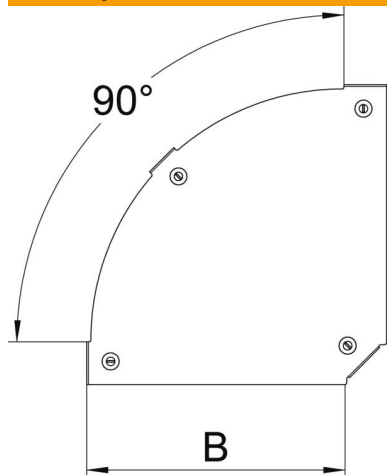

Kmenová data

Objednací číslo	7138506
Označení 1	Víko oblouku 90°
Označení 2	pro oblouk RBM 90 300
Výrobce	OBO
Rozměr	B=300mm
Materiál	Ocel
Povrch	pásově zinkováno
Norma pro povrch	DIN EN 10346
Nejmenší prodejní množství	1
Množstevní jednotka	Množství
Hmotnost	81,6 kg
Jednotka hmotnosti	kg/100 párů

List technických údajů

Víko pro 90° oblouk Magic, FS

Objednací číslo: 7138506

Rozměry

Šířka	300 mm
Šířka	12 in
Tloušťka plechu	0,05 in
Tloušťka plechu	1,25 mm
Rozměr B	300 mm

Technické údaje

Odbočení (úhel)	90°
Způsob upevnění	Otočná západka
Zachování funkčnosti	Ne
Vhodný pro mřížový žlab	Ne
Vhodný pro kabelový žebřík	Ano
Vhodný pro kabelový žlab	Ano
Změna směru	vodorovný
Nerezová ocel, mořená	Ne
Zavěšeno	Ne