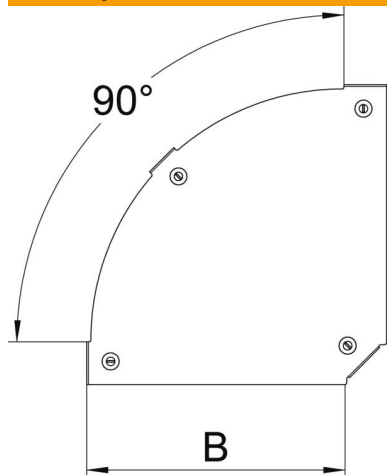

Kmenová data

Objednací číslo	7138512
Označení 1	Víko oblouku 90°
Označení 2	pro oblouk RBM 90 600
Výrobce	OBO
Rozměr	B=600mm
Materiál	Ocel
Povrch	pásově zinkováno
Norma pro povrch	DIN EN 10346
Nejmenší prodejní množství	1
Množstevní jednotka	Množství
Hmotnost	338,1 kg
Jednotka hmotnosti	kg/100 párů

List technických údajů

Víko pro 90° oblouk Magic, FS

Objednací číslo: 7138512

Rozměry

Šířka	600 mm
Šířka	24 in
Tloušťka plechu	0,05 in
Tloušťka plechu	1,25 mm
Rozměr B	600 mm

Technické údaje

Odbočení (úhel)	90°
Způsob upevnění	Otočná západka
Zachování funkčnosti	Ne
Vhodný pro mřížový žlab	Ne
Vhodný pro kabelový žebřík	Ano
Vhodný pro kabelový žlab	Ano
Změna směru	vodorovný
Nerezová ocel, mořená	Ne
Zavěšeno	Ne