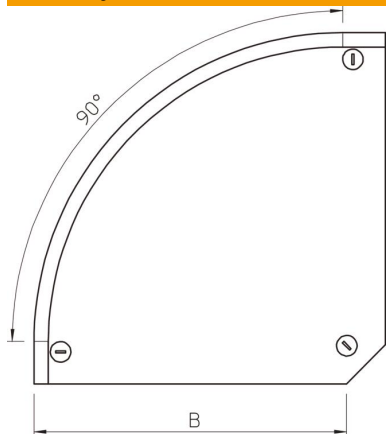

## Kmenová data

Objednací číslo	7129629
Typ	DFB 90 150 FS
Označení 1	Víko oblouku 90°
Označení 2	s ot. záp, pro RB 90 150
Výrobce	OBO
Rozměr	B150mm
Materiál	Ocel
Povrch	pásově zinkováno
Norma pro povrch	DIN EN 10346
Nejmenší prodejní množství	1
Množstevní jednotka	Množství
Hmotnost	40 kg
Jednotka hmotnosti	kg/100 párů

## Rozměry

Šířka	150 mm
Šířka	6 in
Výška	35 mm
Tloušťka plechu	0,04 in
Tloušťka plechu	1 mm
Rozměr B	150 mm
Rozměr H	15 mm

## Technické údaje

Odbočení (úhel)	90°
Počet otočných západek	3 St.
Způsob upevnění	Otočná západka
Zachování funkčnosti	Ne
Vhodný pro mřížový žlab	Ne
Vhodný pro kabelový žebřík	Ano
Vhodný pro kabelový žlab	Ano
Změna směru	vodorovný
Nerezová ocel, mořená	Ne
Zavěšeno	Ne