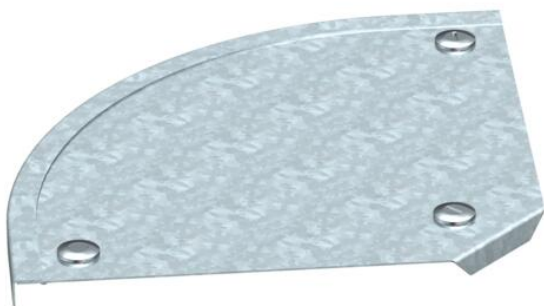

# List technických údajů

Víko pro 90° oblouk FS

Objednací číslo: 7129629

Víko oblouku 90° s předmontovanými otočnými západkami.  
Víko může být použito u všech výšek bočnic tvarových dílů.

**St** Ocel

**FS** pásově zinkováno

## Kmenová data

Objednací číslo	7129629
Typ	DFB 90 150 FS
Označení 1	Víko oblouku 90°
Označení 2	s ot. záp, pro RB 90 150
Výrobce	OBO
Rozměr	B150mm
Materiál	Ocel
Povrch	pásově zinkováno
Norma pro povrch	DIN EN 10346
Nejmenší prodejní množství	1
Množstevní jednotka	Množství
Hmotnost	40 kg
Jednotka hmotnosti	kg/100 párů

## Rozměry

Šířka	150 mm
Šířka	6 in
Výška	35 mm
Tloušťka plechu	0,04 in
Tloušťka plechu	1 mm
Rozměr B	150 mm
Rozměr H	15 mm

## Technické údaje

Odbočení (úhel)	90°
Počet otočných západek	3 St.
Způsob upevnění	Otočná západka
Zachování funkčnosti	Ne
Vhodný pro mřížový žlab	Ne
Vhodný pro kabelový žebřík	Ano
Vhodný pro kabelový žlab	Ano
Změna směru	vodorovný
Nerezová ocel, mořená	Ne
Zavěšeno	Ne