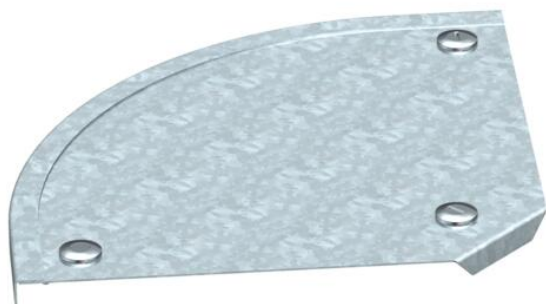

List technických údajů

Víko pro 90° oblouk DD

Objednací číslo: 7130546

Víko oblouku 90° s předmontovanými otočnými západkami.
Víko může být použito u všech výšek bočnic tvarových dílů.

St Ocel

DD pásově zinkováno, zinek/hliník, double dip

Kmenová data

Objednací číslo	7130546
Typ	DFB 90 200 DD
Označení 1	Víko oblouku 90°
Označení 2	s ot. záp, pro RB 90 200
Výrobce	OBO
Rozměr	B200mm
Materiál	Ocel
Povrch	Pásově zinkováno, zinek/hliník, double dip
Norma pro povrch	DIN EN 10346
Nejmenší prodejní množství	1
Množstevní jednotka	Množství
Hmotnost	56 kg
Jednotka hmotnosti	kg/100 párů

List technických údajů

Víko pro 90° oblouk DD

Objednací číslo: 7130546

Rozměry

Šířka	200 mm
Šířka	8 in
Výška	35 mm
Tloušťka plechu	0,04 in
Tloušťka plechu	1 mm
Rozměr H	15 mm

Technické údaje

Odbočení (úhel)	90°
Počet otočných západek	3 St.
Způsob upevnění	Otočná západka
Zachování funkčnosti	Ne
Vhodný pro mřížový žlab	Ne
Vhodný pro kabelový žebřík	Ne
Vhodný pro kabelový žlab	Ano
Změna směru	vodorovný
Nerezová ocel, mořená	Ne
Zavěšeno	Ne