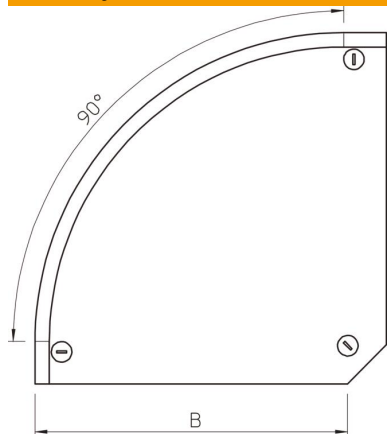

Kmenová data

Objednací číslo	7130546
Typ	DFB 90 200 DD
Označení 1	Víko oblouku 90°
Označení 2	s ot. záp, pro RB 90 200
Výrobce	OBO
Rozměr	B200mm
Materiál	Ocel
Povrch	Pásově zinkováno, zinek/hliník, double dip
Norma pro povrch	DIN EN 10346
Nejmenší prodejní množství	1
Množstevní jednotka	Množství
Hmotnost	56 kg
Jednotka hmotnosti	kg/100 párů

List technických údajů

Víko pro 90° oblouk DD

Objednací číslo: 7130546

Rozměry

Šířka	200 mm
Šířka	8 in
Výška	35 mm
Tloušťka plechu	0,04 in
Tloušťka plechu	1 mm
Rozměr H	15 mm

Technické údaje

Odbočení (úhel)	90°
Počet otočných západek	3 St.
Způsob upevnění	Otočná západka
Zachování funkčnosti	Ne
Vhodný pro mřížový žlab	Ne
Vhodný pro kabelový žebřík	Ne
Vhodný pro kabelový žlab	Ano
Změna směru	vodorovný
Nerezová ocel, mořená	Ne
Zavěšeno	Ne