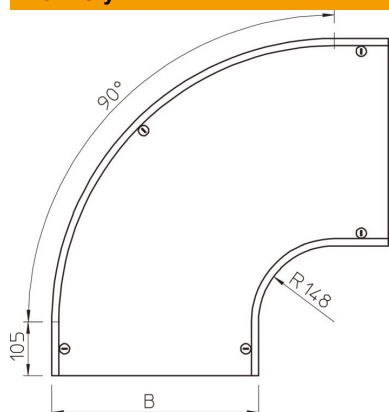

List technických údajů

Víko pro 90° oblouk FS

Objednací číslo: 7129688

Víko oblouku 90° s předmontovanou otočnou západkou.
Víko může být použito u všech výšek bočnic tvarových dílů.

St Ocel

FS pásově zinkováno

Kmenová data

Objednací číslo	7129688
Typ	DFB 90 400 FS
Označení 1	Víko oblouku 90°
Označení 2	s ot. záp., pro RB 90 400
Výrobce	OBO
Rozměr	B400mm
Materiál	Ocel
Povrch	pásově zinkováno
Norma pro povrch	DIN EN 10346
Nejmenší prodejní množství	1
Množstevní jednotka	Množství
Hmotnost	340 kg
Jednotka hmotnosti	kg/100 párů

Rozměry

Šířka	400 mm
Šířka	16 in
Výška	35 mm
Tloušťka plechu	0,05 in
Tloušťka plechu	1,25 mm
Rozměr B	400 mm
Rozměr H	15 mm
Rozměr R	148 mm

List technických údajů

Víko pro 90° oblouk FS

Objednací číslo: 7129688

Technické údaje

Odbočení (úhel)	90°
Počet otočných západek	5 St.
Způsob upevnění	Otočná západka
Zachování funkčnosti	Ne
Vhodný pro mřížový žlab	Ne
Vhodný pro kabelový žebřík	Ano
Vhodný pro kabelový žlab	Ano
Změna směru	vodorovný
Nerezová ocel, mořená	Ne
Zavěšeno	Ne