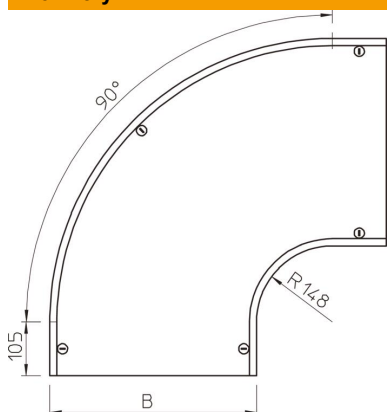

### Kmenová data

Objednací číslo	7129726
Typ	DFB 90 550 FS
Označení 1	Víko oblouku 90°
Označení 2	s ot. záp, pro RB 90 550
Výrobce	OBO
Rozměr	B550mm
Materiál	Ocel
Povrch	pásově zinkováno
Norma pro povrch	DIN EN 10346
Nejmenší prodejní množství	1
Množstevní jednotka	Množství
Hmotnost	517 kg
Jednotka hmotnosti	kg/100 párů

### Rozměry

Šířka	550 mm
Šířka	22 in
Výška	35 mm
Tloušťka plechu	0,05 in
Tloušťka plechu	1,25 mm
Rozměr B	550 mm
Rozměr H	15 mm
Rozměr R	148 mm

## Technické údaje

Odbočení (úhel)	90°
Počet otočných západek	5 St.
Způsob upevnění	Otočná západka
Zachování funkčnosti	Ne
Vhodný pro mřížový žlab	Ne
Vhodný pro kabelový žebřík	Ano
Vhodný pro kabelový žlab	Ano
Změna směru	vodorovný
Nerezová ocel, mořená	Ne
Zavěšeno	Ne