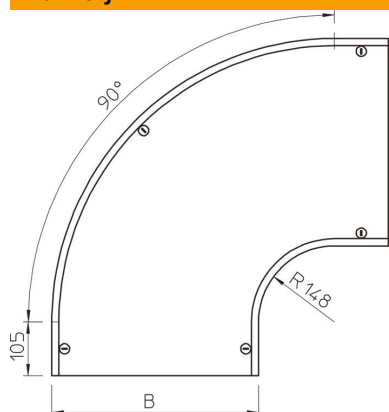

List technických údajů

Víko pro 90° oblouk FS

Objednací číslo: 7129734

Víko oblouku 90° s předmontovanou otočnou západkou.
Víko může být použito u všech výšek bočnic tvarových dílů.

St Ocel

FS pásově zinkováno

Kmenová data

Objednací číslo	7129734
Typ	DFB 90 600 FS
Označení 1	Víko oblouku 90°
Označení 2	s ot. záp., pro RB 90 600
Výrobce	OBO
Rozměr	B600mm
Materiál	Ocel
Povrch	pásově zinkováno
Norma pro povrch	DIN EN 10346
Nejmenší prodejní množství	1
Množstevní jednotka	Množství
Hmotnost	640 kg
Jednotka hmotnosti	kg/100 párů

Rozměry

Šířka	600 mm
Šířka	24 in
Výška	35 mm
Tloušťka plechu	0,05 in
Tloušťka plechu	1,25 mm
Rozměr B	600 mm
Rozměr H	15 mm
Rozměr R	148 mm

List technických údajů

Víko pro 90° oblouk FS

Objednací číslo: 7129734

Technické údaje

Odbočení (úhel)	90°
Počet otočných západek	5 St.
Způsob upevnění	Otočná západka
Zachování funkčnosti	Ne
Vhodný pro mřížový žlab	Ne
Vhodný pro kabelový žebřík	Ano
Vhodný pro kabelový žlab	Ano
Změna směru	vodorovný
Nerezová ocel, mořená	Ne
Zavěšeno	Ne