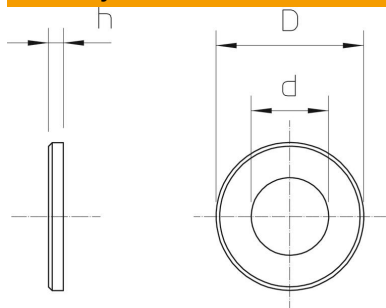

## Velkoplošná podložka F

Objednací číslo: 6408729

Podložka se zvláště velkým vnějším průměrem.

CE

St	Ocel
F	žárově zinkováno

### Kmenová data

Objednací číslo	6408729
Typ	DIN440 11 F
Označení 1	Podložka
Označení 2	podle DIN 440
Výrobce	OBO
Rozměr	M10
Materiál	Ocel
Povrch	žárově zinkováno
Norma pro povrch	DIN 267, Teil 10
Nejmenší prodejní množství	100
Množstevní jednotka	Množství
Hmotnost	1,852 kg
Jednotka hmotnosti	kg/100 párů

### Rozměry

Tloušťka plechu	0,12 in
Rozměr D	1,34 in
Rozměr d	0,43 in
Rozměr d	11 mm
Rozměr d max.	34 mm
Rozměr d min.	34 mm
Rozměr h	3 mm

## Technické údaje

Tvar fazety	Ne
Tvrzeno	Ne
Závit	M10
Vnitřní průměr	11 mm
Průměr otvoru	11 mm
Tloušťka materiálu	3 mm
Děrované provedení	Kruhová