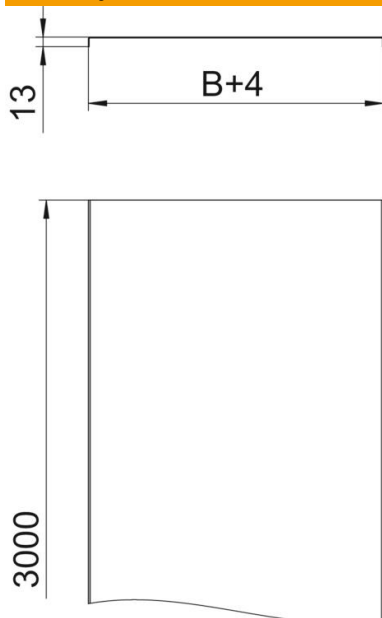

## Kmenová data

Objednací číslo	6052831
Typ	DRLU 200 A2
Označení 1	Víko neděrované
Označení 2	pro kab. žl. a kab. žebř.
Výrobce	OBO
Rozměr	200x3000
Materiál	Nerez ocel, materiál 1.4307
Povrch	Holé, dodatečně ošetřeno
Norma pro povrch	
Nejmenší prodejní množství	3
Množstevní jednotka	m
Hmotnost	177,5 kg
Jednotka hmotnosti	kg/100 ks

## Rozměry

Délka	3 000 mm
Délka	10 ft
Šířka	200 mm
Šířka	8 in
Výška	35 mm
Tloušťka plechu	0,04 in
Tloušťka plechu	1 mm
Rozměr B	200 mm
Rozměr H	15 mm