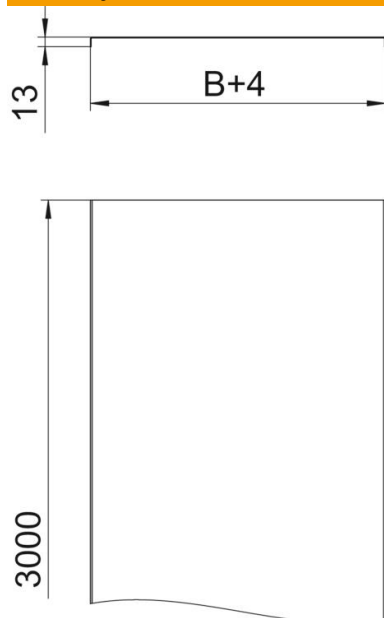

List technických údajů

Víko, neděrované, DD

Objednací číslo: 6052656

Neděrované víko pro kabelové a mřížové žlaby.

Příčné prolisy od šířky 500 mm.

Při používání vík ve venkovním prostoru je nutné přijmout doplňující opatření na ochranu před účinky větru. Spony víka nebo otočné západky nepředstavují samy o sobě dostatečné zajišťovací prvky proti zatížení větrem.

St Ocel

DD pásově zinkováno, zinek/hliník, double dip

Kmenová data

Objednací číslo	6052656
Typ	DRLU 300 DD
Označení 1	Víko neděrované
Označení 2	pro kab. žl. a kab. žebř.
Výrobce	OBO
Rozměr	300x3000
Materiál	Ocel
Povrch	Pásově zinkováno, zinek/hliník, double dip
Norma pro povrch	DIN EN 10346
Nejmenší prodejní množství	3
Množstevní jednotka	m
Hmotnost	256 kg
Jednotka hmotnosti	kg/100 ks

List technických údajů

Víko, neděrované, DD

Objednací číslo: 6052656

Rozměry

Délka	3 000 mm
Délka	10 ft
Šířka	300 mm
Šířka	12 in
Výška	13 mm
Tloušťka plechu	0,04 in
Tloušťka plechu	1 mm
Rozměr B	300 mm
Rozměr H	15 mm