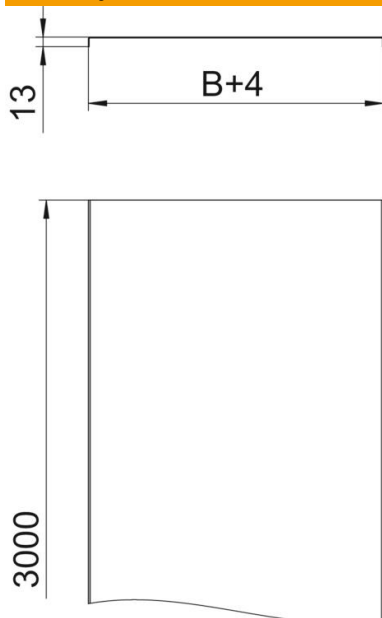

## Kmenová data

Objednací číslo	6052841
Typ	DRLU 500 A2
Označení 1	Víko neděrované
Označení 2	pro kab. žl. a kab. žebř.
Výrobce	OBO
Rozměr	500x3000
Materiál	Nerez ocel, materiál 1.4307
Povrch	Holé, dodatečně ošetřeno
Norma pro povrch	
Nejmenší prodejní množství	3
Množstevní jednotka	m
Hmotnost	619,167 kg
Jednotka hmotnosti	kg/100 ks

## Rozměry

Délka	3 000 mm
Délka	10 ft
Šířka	500 mm
Šířka	20 in
Výška	35 mm
Tloušťka plechu	0,05 in
Tloušťka plechu	1,5 mm
Rozměr B	500 mm
Rozměr H	15 mm