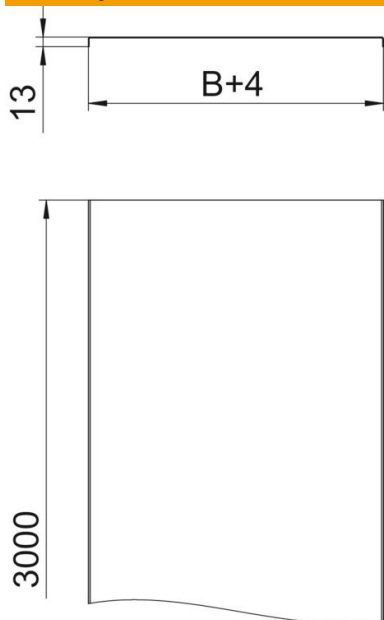

List technických údajů

Víko, neděrované, DD

Objednací číslo: 6052674

Neděrované víko pro kabelové a mřížové žlaby.

Příčné prolisy od šířky 500 mm.

Při používání vík ve venkovním prostoru je nutné přijmout doplňující opatření na ochranu před účinky větru. Spony víka nebo otočné západky nepředstavují samy o sobě dostatečné zajišťovací prvky proti zatížení větrem.

St Ocel

DD pásově zinkováno, zinek/hliník, double dip

Kmenová data

Objednací číslo	6052674
Typ	DRLU 600 DD
Označení 1	Víko neděrované
Označení 2	pro kab. žl. a kab. žebř.
Výrobce	OBO
Rozměr	600x3000
Materiál	Ocel
Povrch	Pásově zinkováno, zinek/hliník, double dip
Norma pro povrch	DIN EN 10346
Nejmenší prodejní množství	3
Množstevní jednotka	m
Hmotnost	737 kg
Jednotka hmotnosti	kg/100 ks

List technických údajů

Víko, neděrované, DD

Objednací číslo: 6052674

Rozměry

Délka	3 000 mm
Délka	10 ft
Šířka	600 mm
Šířka	24 in
Výška	13 mm
Tloušťka plechu	0,05 in
Tloušťka plechu	1,5 mm
Rozměr B	600 mm
Rozměr H	15 mm