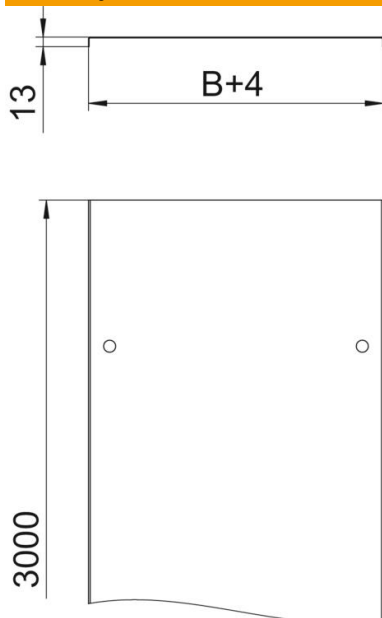

List technických údajů

Víko s otočnou západkou, DD

Objednací číslo: 6052706

Víko pro kabelové žlaby a kabelové žebříky s otočnými západkami.

Příčné prolisy od šířky 500 mm.

Při používání vík ve venkovním prostoru je nutné přijmout doplňující opatření na ochranu před účinky větru. Spony víka nebo otočné západky nepředstavují samy o sobě dostatečné zajišťovací prvky proti zatížení větrem.

St Ocel

DD pásově zinkováno, zinek/hliník, double dip

Kmenová data

Objednací číslo	6052706
Typ	DRL 150 DD
Označení 1	Víko s otočnými západkami
Označení 2	pro kab. žl. a kab. žebř.
Výrobce	OBO
Rozměr	150x3000
Materiál	Ocel
Povrch	Pásově zinkováno, zinek/hliník, double dip
Norma pro povrch	DIN EN 10346
Nejmenší prodejní množství	3
Množstevní jednotka	m
Hmotnost	145,67 kg
Jednotka hmotnosti	kg/100 ks

List technických údajů

Víko s otočnou západkou, DD

Objednací číslo: 6052706

Rozměry

Délka	3 000 mm
Délka	10 ft
Šířka	150 mm
Šířka	6 in
Výška	35 mm
Tloušťka plechu	0,04 in
Tloušťka plechu	1 mm
Rozměr B	150 mm
Rozměr H	15 mm