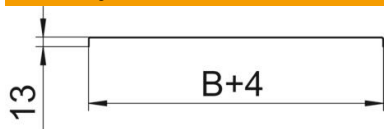

A2 Nerez ocel, materiál 1.4307

2B Holé, dodatečně ošetřeno

Kmenová data

Objednací číslo	6052908
Typ	DRL 300 A2
Označení 1	Víko s otočnými západkami
Označení 2	pro kab. žl. a kab. žebř.
Výrobce	OBO
Rozměr	300x3000
Materiál	Nerez ocel, materiál 1.4307
Povrch	Holé, dodatečně ošetřeno
Norma pro povrch	
Nejmenší prodejní množství	3
Množstevní jednotka	m
Hmotnost	262,24 kg
Jednotka hmotnosti	kg/100 ks

List technických údajů

Víko s otočnou západkou, A2

Objednací číslo: 6052908

Rozměry

Délka	3 000 mm
Šířka	300 mm
Výška	35 mm
Tloušťka plechu	1 mm
Rozměr B	300 mm
Rozměr H	15 mm

Technické údaje

Počet otočných západek	6 St.
Způsob upevnění	Otočná západka
Zachování funkčnosti	Ne
Vhodný pro mřížový žlab	Ne
Vhodný pro kabelový žebřík	Ano
Vhodný pro kabelový žlab	Ano
Nerezová ocel, mořená	Ne