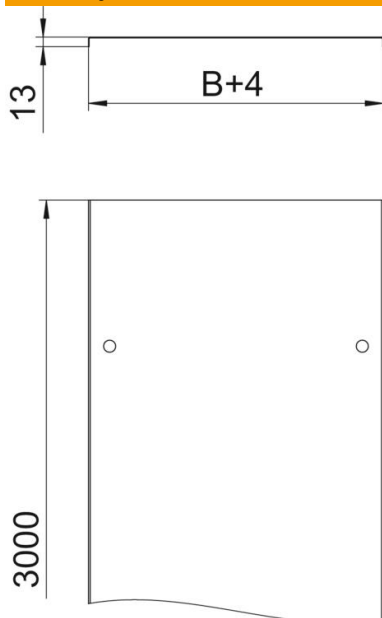

List technických údajů

Víko s otočnou západkou, DD

Objednací číslo: 6052712

Víko pro kabelové žlaby a kabelové žebříky s otočnými západkami.

Příčné prolisy od šířky 500 mm.

Při používání vík ve venkovním prostoru je nutné přijmout doplňující opatření na ochranu před účinky větru. Spony víka nebo otočné západky nepředstavují samy o sobě dostatečné zajišťovací prvky proti zatížení větrem.

St Ocel

DD pásově zinkováno, zinek/hliník, double dip

Kmenová data

Objednací číslo	6052712
Typ	DRL 300 DD
Označení 1	Víko s otočnými západkami
Označení 2	pro kab. žl. a kab. žebř.
Výrobce	OBO
Rozměr	300x3000
Materiál	Ocel
Povrch	Pásově zinkováno, zinek/hliník, double dip
Norma pro povrch	DIN EN 10346
Nejmenší prodejní množství	3
Množstevní jednotka	m
Hmotnost	263,34 kg
Jednotka hmotnosti	kg/100 ks

List technických údajů

Víko s otočnou západkou, DD

Objednací číslo: 6052712

Rozměry

Délka	3 000 mm
Délka	10 ft
Šířka	300 mm
Šířka	12 in
Výška	35 mm
Tloušťka plechu	0,04 in
Tloušťka plechu	1 mm
Rozměr B	300 mm
Rozměr H	15 mm