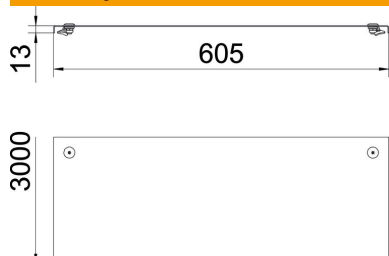

List technických údajů

Víko s otočnou západkou, A2

Objednací číslo: 6052975

Víko kabelových žlabů a kabelových žebříků se 3 páry otočných západek.
Příčné prolisy od šířky 500 mm.
Při používání vík ve venkovním prostoru je nutné přijmout doplňující opatření na ochranu před účinky větru. Spony víka nebo otočné západky nepředstavují samy o sobě dostatečné zajišťovací prvky proti zatížení větrem.

A2 Nerez ocel, materiál 1.4307

2B Holé, dodatečně ošetřeno

Kmenová data

Objednací číslo	6052975
Typ	DRL 600 A2
Označení 1	Víko s otočnými západkami
Označení 2	pro kab. žl. a kab. žebř.
Výrobce	OBO
Rozměr	600x3000
Materiál	Nerez ocel, materiál 1.4307
Povrch	Holé, dodatečně ošetřeno
Norma pro povrch	
Nejmenší prodejní množství	3
Množstevní jednotka	m
Hmotnost	743,24 kg
Jednotka hmotnosti	kg/100 ks

List technických údajů

Víko s otočnou západkou, A2

Objednací číslo: 6052975

Rozměry

Délka	3 000 mm
Šířka	600 mm
Výška	35 mm
Tloušťka plechu	1,25 mm
Rozměr B	600 mm
Rozměr H	15 mm

Technické údaje

Počet otočných západek	6 St.
Způsob upevnění	Otočná západka
Zachování funkčnosti	Ne
Vhodný pro mřížový žlab	Ne
Vhodný pro kabelový žebřík	Ano
Vhodný pro kabelový žlab	Ano
Nerezová ocel, mořená	Ne