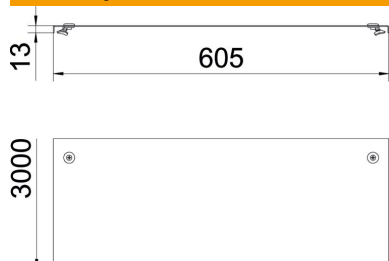

List technických údajů

Víko s otočnou západkou, DD

Objednací číslo: 6052724

Víko pro kabelové žlaby a kabelové žebříky s otočnými západkami.

Příčné prolisy od šířky 500 mm.

Při používání vík ve venkovním prostoru je nutné přijmout doplňující opatření na ochranu před účinky větru. Spony víka nebo otočné západky nepředstavují samy o sobě dostatečné zajišťovací prvky proti zatížení větrem.

St Ocel

DD pásově zinkováno, zinek/hliník, double dip

Kmenová data

Objednací číslo	6052724
Typ	DRL 600 DD
Označení 1	Víko s otočnými západkami
Označení 2	pro kab. žl. a kab. žebř.
Výrobce	OBO
Rozměr	600x3000
Materiál	Ocel
Povrch	Pásově zinkováno, zinek/hliník, double dip
Norma pro povrch	DIN EN 10346
Nejmenší prodejní množství	3
Množstevní jednotka	m
Hmotnost	744,57 kg
Jednotka hmotnosti	kg/100 ks

List technických údajů

Víko s otočnou západkou, DD

Objednací číslo: 6052724

Rozměry

Délka	3 000 mm
Délka	10 ft
Šířka	600 mm
Šířka	24 in
Výška	35 mm
Tloušťka plechu	0,05 in
Tloušťka plechu	1,25 mm
Rozměr B	600 mm
Rozměr H	15 mm