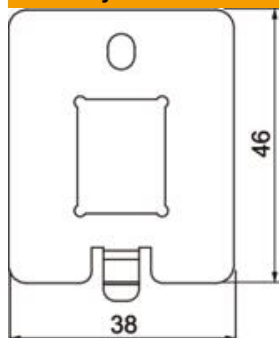

Rozměry montážního otvoru: 14,8 x 19,3 mm

A2 Nerez ocel

Kmenová data

Objednací číslo	7368494
Typ	DTP UH1 C
Označení 1	Nosiče datové techniky
Označení 2	pro UDHOME-ONE Typ C
Dodáváme od	01.02.2022
Výrobce	OBO
Rozměr	38x46x1,5
Materiál	Nerez ocel
Nejmenší prodejní množství	1
Množstevní jednotka	Množství
Hmotnost	1,7 kg
Jednotka hmotnosti	kg/100 párů

List technických údajů

Nosič datové techniky UDHOME-ONE, typ C

Objednací číslo: 7368494

Rozměry

Délka	49 mm
Šířka	38 mm
Výška	6 mm

Technické údaje

Použití	Podlahová připojovací krabice
Počet otvorů CEE/Perilex	0
Počet trojitých otvorů	0
Počet osaditelných přístrojů	1
Počet jednoduchých otvorů	1
Počet oválných otvorů	0
Počet čtvercových otvorů	0
Počet kruhových otvorů	0
Počet dvojitých otvorů	0
Způsob upevnění	Zaklapnutelný
Popisové pole	Ne
Plné víko	Ne
Vhodné pro popisové pole	Ne
Vhodné pro mokrou údržbu	Ne
Druh přístroje	Datová technika
Instalační technika	ostatní
Provedení pro vysoká zatížení	Ne