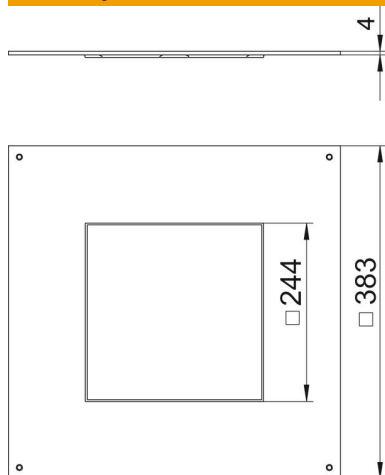

List technických údajů

Montážní víko 350 jmenovité velikosti 9

Objednací číslo: 7400513

Montážní víko pro podlahové protahovací a odbočné krabice typu UZD350-3/4 k vestavbě jedné vestavné jednotky jmenovité velikosti 9. Montážní otvor 3 mm prohloubený k dodatečnému zaslepení plným víkem.

St	Ocel
FS	pásově zinkováno

Kmenová data

Objednací číslo	7400513
Typ	DUG 350-3 9
Označení 1	Montážní víko
Označení 2	350-2/3 pro GES9
Výrobce	OBO
Rozměr	383x383x4
Materiál	Ocel
Povrch	pásově zinkováno
Norma pro povrch	DIN EN 10346
Nejmenší prodejní množství	1
Množstevní jednotka	Množství
Hmotnost	267 kg
Jednotka hmotnosti	kg/100 párů

List technických údajů

Montážní víko 350 jmenovité velikosti 9

Objednací číslo: 7400513

Rozměry

Délka	383 mm
Šířka	383 mm
Rozměr a	244 mm
Rozměr A	383 mm

Technické údaje

Kryt montážního otvoru	Ne
Údržba podlahy	suché
Možnost instalace těsnění	Ne
Montážní otvor pro krabici na podlahu	Ne
Vhodné pro uzavřený podlahový kanál uložený v mazanině	Ne
Vhodné pro podlahový kanál zalitý mazaninou	Ano
Šířka kanálu, max.	350 mm
Šířka kanálu, min.	190 mm
Tloušťka materiálu	4 mm
Montážní otvor	Hranaté
Jmenovitá velikost	350 mm
Jmenovitá velikost pro přístrojové jednotky	9
Provedení pro vysoká zatížení	Ne