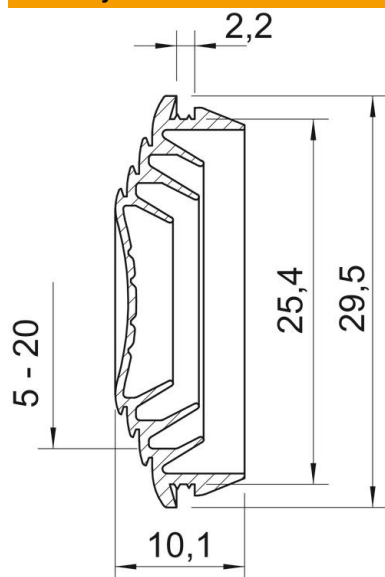

List technických údajů

Násuvné těsnění EDK, světle šedé

Objednací číslo: 2011638

Násuvné těsnění lze odpovídajícím vyříznutím přizpůsobit příslušnému průměru kabelu.

TPE Temoplastický elastomer

Kmenová data

Objednací číslo	2011638
Typ	EDK 25 LGR
Označení 1	Násuvné těsnění
Označení 2	pro kabel
Výrobce	OBO
Rozměr	Ø25/5-20
Barva	světle šedá; RAL 7035
Materiál	Temoplastický elastomer
Nejmenší prodejní množství	100
Množstevní jednotka	Množství
Hmotnost	0,214 kg
Jednotka hmotnosti	kg/100 párů

List technických údajů

Násuvné těsnění EDK, světle šedé

Objednací číslo: 2011638

Rozměry

Rozměr A	2,2 mm
Rozměr D1	29,5 mm
Rozměr D2	25,4 mm
Rozměr D3	5 mm
Mař D4	14 mm
Rozměr D5	15 mm
Rozměr D6	18
Rozměr D7	19
Rozměr D8	20
Rozměr L	10,1 mm

Technické údaje

Provedení	možnost odříznutí
Pro průměr max.	20 mm
Pro průměr min.	5 mm
Pro tloušťku stěny max.	2,2
Pro tloušťku stěny min.	2,2
Velikost	M25
Bez obsahu halogenů	Ano
Jmenovitý průměr	25 mm
Stupeň krytí	IP55