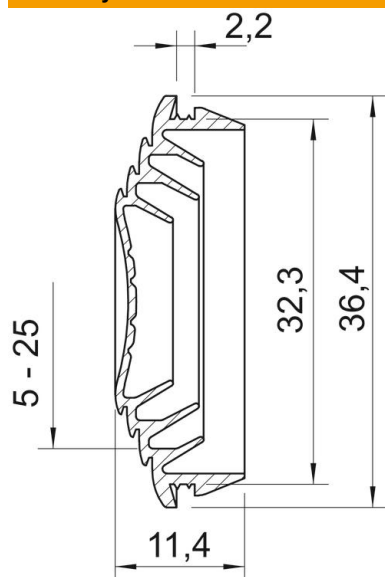

## Násuvné těsnění EDK, světle šedé

Objednací číslo: 2011646

Násuvné těsnění lze odpovídajícím vyříznutím přizpůsobit příslušnému průměru kabelu.

**TPE** Temoplastický elastomer

### Kmenová data

Objednací číslo	2011646
Typ	EDK 32 LGR
Označení 1	Násuvné těsnění
Označení 2	pro kabel
Výrobce	OBO
Rozměr	Ø32/5-25
Barva	světle šedá; RAL 7035
Materiál	Temoplastický elastomer
Nejmenší prodejní množství	50
Množstevní jednotka	Množství
Hmotnost	0,328 kg
Jednotka hmotnosti	kg/100 párů

### Rozměry

Rozměr A	2,2 mm
Rozměr D1	36,4 mm
Rozměr D2	32,3 mm
Rozměr D3	5 mm
Mař D4	14 mm
Rozměr D5	15 mm
Rozměr D6	18
Rozměr D7	19
Rozměr D8	20
Rozměr D9 (mm)	25
Rozměr L	11,4 mm

### Technické údaje

Provedení	možnost odříznutí
Pro průměr max.	25 mm
Pro průměr min.	5 mm
Pro tloušťku stěny max.	2,2
Pro tloušťku stěny min.	2,2
Velikost	M32
Bez obsahu halogenů	Ano
Jmenovitý průměr	32 mm
Stupeň krytí	IP55