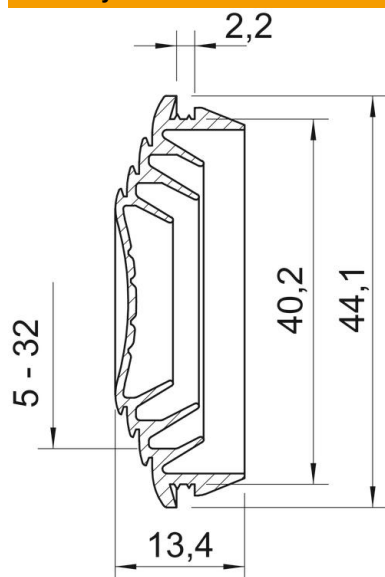

List technických údajů

Násuvné těsnění EDK, světle šedé

Objednací číslo: 2011654

Násuvné těsnění lze odpovídajícím vyříznutím přizpůsobit příslušnému průměru kabelu.

TPE Temoplastický elastomer

Kmenová data

Objednací číslo	2011654
Typ	EDK 40 LGR
Označení 1	Násuvné těsnění
Označení 2	pro kabel
Výrobce	OBO
Rozměr	Ø40/5-32
Barva	světle šedá; RAL 7035
Materiál	Temoplastický elastomer
Nejmenší prodejní množství	25
Množstevní jednotka	Množství
Hmotnost	0,534 kg
Jednotka hmotnosti	kg/100 párů

List technických údajů

Násuvné těsnění EDK, světle šedé

Objednací číslo: 2011654

Rozměry

Rozměr A	2,2 mm
Rozměr D1	44,1 mm
Rozměr D2	40,2 mm
Rozměr D3	5 mm
Maß D4	14 mm
Rozměr D5	15 mm
Rozměr D6	18
Rozměr D7	20
Rozměr D8	25
Rozměr D9 (mm)	32
Rozměr L	13,4 mm

Technické údaje

Provedení	možnost odříznutí
Pro průměr max.	32 mm
Pro průměr min.	5 mm
Pro tloušťku stěny max.	2,2
Pro tloušťku stěny min.	2,2
Velikost	M40
Bez obsahu halogenů	Ano
Jmenovitý průměr	40 mm
Stupeň krytí	IP55