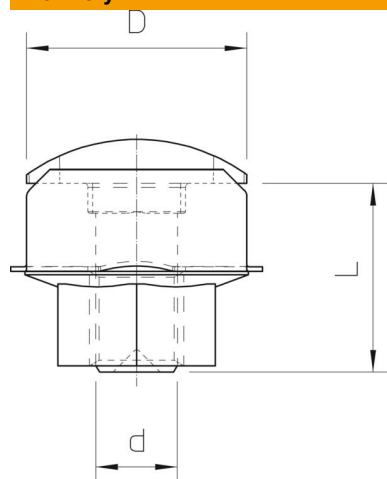

CE

St Ocel

F žárově zinkováno

Kmenová data

Objednací číslo	6424548
Typ	FCM F
Označení 1	Rychlé upevnění
Výrobce	OBO
Rozměr	M6x12
Materiál	Ocel
Povrch	žárově zinkováno
Norma pro povrch	DIN 267, Teil 10
Nejmenší prodejní množství	50
Množstevní jednotka	Množství
Hmotnost	0,72 kg
Jednotka hmotnosti	kg/100 párů

List technických údajů

Rychloupínací šroub

Objednací číslo: 6424548

Rozměry

Rozměr	M6 x 12
Délka	12 mm
Rozměr D	13,5 mm
Rozměr d	6 mm
Rozměr L	12 mm

Technické údaje

Závit	M6
Metrický závit	6
Šroubový systém	Šestihran (hexagonální)