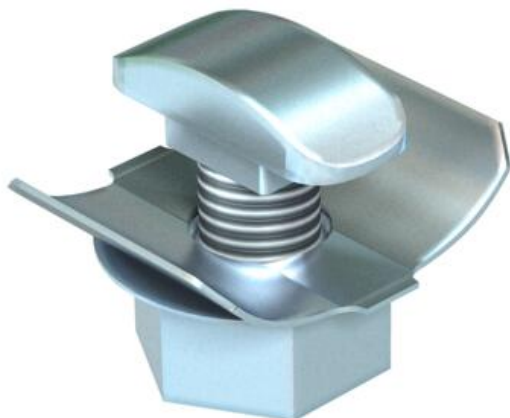

List technických údajů

Rychloupínací šroub

Objednací číslo: 6424548

Rychlé racionální upevnění kabelových žlabů na výložníky.
Rychloupínací šroub lze dodatečně namontovat do všech výložníků s děrováním 7 x ...

CE

St Ocel

F žárově zinkováno

Kmenová data

Objednací číslo	6424548
Typ	FCM F
Označení 1	Rychlé upevnění
Výrobce	OBO
Rozměr	M6x12
Materiál	Ocel
Povrch	žárově zinkováno
Norma pro povrch	DIN 267, Teil 10
Nejmenší prodejní množství	50
Množstevní jednotka	Množství
Hmotnost	0,72 kg
Jednotka hmotnosti	kg/100 párů

List technických údajů

Rychloupínací šroub

Objednací číslo: 6424548

Rozměry

Rozměr	M6 x 12
Délka	12 mm
Rozměr D	13,5 mm
Rozměr d	6 mm
Rozměr L	12 mm

Technické údaje

Závit	M6
Metrický závit	6
Šroubový systém	Šestihran (hexagonální)