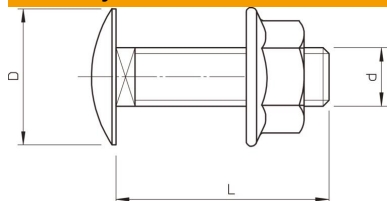

List technických údajů

Šroub s plochou kulovou hlavou a maticí kombi A4

Objednací číslo: 6406193

Šroub s plochou kulovou hlavou, vratový, včetně matice kombi.

CE

A4 Ušlechtilá ocel, korozivzdorná, materiál 1.4401

Kmenová data

Objednací číslo	6406193
Typ	FRSB 6x16 A4
Označení 1	Šroub s plochou kulovou hlavou
Označení 2	s maticí kombi
Výrobce	OBO
Rozměr	M6x16
Materiál	Nerez ocel, materiál 1.4401
Nejmenší prodejní množství	100
Množstevní jednotka	Množství
Hmotnost	0,8 kg
Jednotka hmotnosti	kg/100 párů

Rozměry

Délka	16 mm
Rozměr D	13,5 mm
Rozměr d	6 mm
Rozměr L	16 mm

List technických údajů

Šroub s plochou kulovou hlavou a maticí kombi A4

Objednací číslo: 6406193

Technické údaje

Třída pevnosti	A4-50
Metrický závit	6
S maticí	Ano
Velikost klíče	10