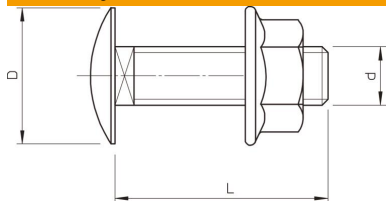

## Šroub s plochou kulovou hlavou a maticí kombi F

Objednací číslo: 6406907

Šroub s plochou kulovou hlavou, vratový, včetně matice kombi.

CE

St	Ocel
F	žárově zinkováno

### Kmenová data

Objednací číslo	6406907
Označení 1	Šroub s plochou kulovou hlavou
Označení 2	s maticí kombi
Výrobce	OBO
Rozměr	M6x30
Materiál	Ocel
Povrch	žárově zinkováno
Norma pro povrch	DIN 267, Teil 10
Nejmenší prodejní množství	100
Množstevní jednotka	Množství
Hmotnost	1,232 kg
Jednotka hmotnosti	kg/100 párů

### Rozměry

Délka	30 mm
Délka	1 ft
Rozměr D	13,5 mm
Rozměr d	6 mm
Rozměr L	30 mm

## Technické údaje

Třída pevnosti	5.6
Metrický závit	6
S maticí	Ano
Velikost klíče	10