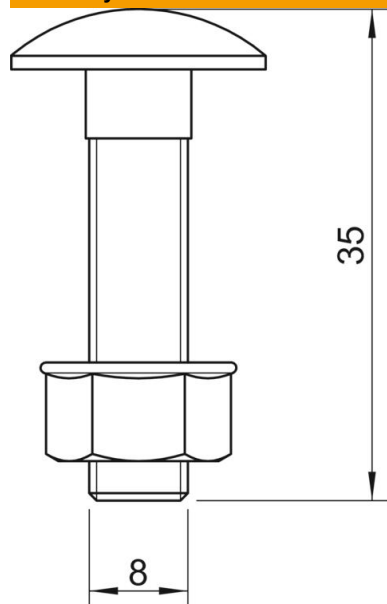

List technických údajů

Šroub s plochou kulovou hlavou s maticí kombi V2A

Objednací číslo: 3175608

Šroub s plochou kulovou hlavou, vratový, včetně matice kombi.

CE

A2 Nerez ocel

2B Holé, dodatečně ošetřeno

Kmenová data

Objednací číslo	3175608
Typ	FRSB M8x35 A2
Označení 1	Šroub s plochou kulovou hlavou
Označení 2	s maticí kombi
Výrobce	OBO
Rozměr	M8x35/35mm
Materiál	Nerez ocel
Povrch	Holé, dodatečně ošetřeno
Norma pro povrch	
Nejmenší prodejní množství	50
Množstevní jednotka	Množství
Hmotnost	2,57 kg
Jednotka hmotnosti	kg/100 párů

List technických údajů

Šroub s plochou kulovou hlavou s maticí kombi V2A

Objednací číslo: 3175608

Rozměry

Délka	35 mm
Rozměr D	8 mm
Rozměr L	35 mm

Technické údaje

Metrický závit	8
S maticí	Ano