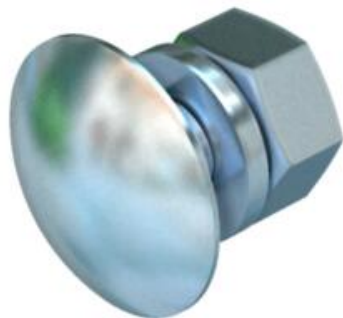

List technických údajů

Šroub s plochou kulovou hlavou, s podložkou a maticí F

Objednací číslo: 6407560

Šroub s plochou kulovou hlavou, vratový, včetně šestihranné matice a podložky.
Jakost 8,8

CE

St Ocel

F žárově zinkováno

Kmenová data

Objednací číslo	6407560
Typ	FRS 10x25 F 8.8
Označení 1	Šroub s plochou kulovou hlavou
Označení 2	s podložkou a maticí
Výrobce	OBO
Rozměr	M10x25
Materiál	Ocel
Povrch	žárově zinkováno
Norma pro povrch	DIN 267, Teil 10
Nejmenší prodejní množství	50
Množstevní jednotka	Množství
Hmotnost	4,5 kg
Jednotka hmotnosti	kg/100 párů

Rozměry

Délka	25 mm
Rozměr D	24 mm
Rozměr d	10 mm
Rozměr L	25 mm

List technických údajů

Šroub s plochou kulovou hlavou, s podložkou a maticí F

Objednací číslo: 6407560

Technické údaje

Třída pevnosti	8.8
Metrický závit	10
S maticí	Ano
Velikost klíče	17