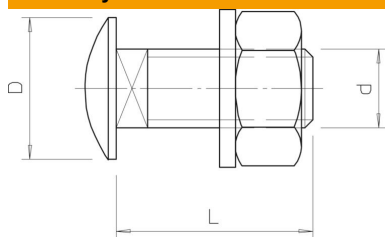

List technických údajů

Šroub s plochou kulovou hlavou, s podložkou a maticí F

Objednací číslo: 6407560

Šroub s plochou kulovou hlavou, vratový, včetně šestihranné matice a podložky.
Jakost 8,8

CE

St Ocel

F žárově zinkováno

Kmenová data

Objednací číslo	6407560
Typ	FRS 10x25 F 8.8
Označení 1	Šroub s plochou kulovou hlavou
Označení 2	s podložkou a maticí
Výrobce	OBO
Rozměr	M10x25
Materiál	Ocel
Povrch	žárově zinkováno
Norma pro povrch	DIN 267, Teil 10
Nejmenší prodejní množství	50
Množstevní jednotka	Množství
Hmotnost	4,5 kg
Jednotka hmotnosti	kg/100 párů

Rozměry

Délka	25 mm
Rozměr D	24 mm
Rozměr d	10 mm
Rozměr L	25 mm

List technických údajů

Šroub s plochou kulovou hlavou, s podložkou a maticí F

Objednací číslo: 6407560

Technické údaje

Třída pevnosti	8.8
Metrický závit	10
S maticí	Ano
Velikost klíče	17