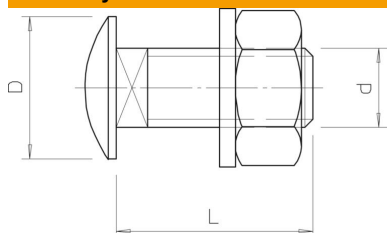

List technických údajů

Šroub s plochou kulovou hlavou, s podložkou a maticí A2

Objednací číslo: 6406750

Šroub s plochou kulovou hlavou, vratový, včetně šestihranné matice a podložky.

CE

A2 Nerez ocel, materiál 1.4307

2B Holé, dodatečně ošetřeno

Kmenová data

Objednací číslo	6406750
Typ	FRS 12x25 A2
Označení 1	Šroub s plochou kulovou hlavou
Označení 2	s podložkou a maticí
Výrobce	OBO
Rozměr	M12x25
Materiál	Nerez ocel, materiál 1.4307
Povrch	Holé, dodatečně ošetřeno
Norma pro povrch	
Nejmenší prodejní množství	25
Množstevní jednotka	Množství
Hmotnost	6,4 kg
Jednotka hmotnosti	kg/100 párů

Rozměry

Délka	25 mm
Rozměr D	30 mm
Rozměr d	12 mm
Rozměr L	25 mm

List technických údajů

Šroub s plochou kulovou hlavou, s podložkou a maticí A2

Objednací číslo: 6406750

Technické údaje

Třída pevnosti	A2-70
Metrický závit	12
S maticí	Ano
Velikost klíče	19