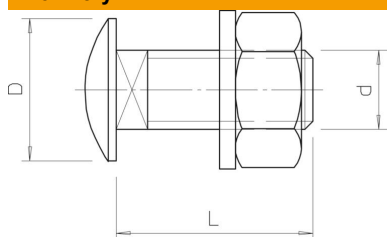

List technických údajů

Šroub s plochou kulovou hlavou, s podložkou a maticí A4

Objednací číslo: 6406785

Šroub s plochou kulovou hlavou, se čtyřhranem, včetně matice kombi.

A4 Ušlechtilá ocel, korozivzdorná, materiál 1.4401

Kmenová data

Objednací číslo	6406785
Typ	FRS 12x25 A4
Označení 1	Šroub s plochou kulovou hlavou
Označení 2	s podložkou a maticí
Výrobce	OBO
Rozměr	M12x25
Materiál	Nerez ocel, materiál 1.4401
Nejmenší prodejní množství	25
Množstevní jednotka	Množství
Hmotnost	6,4 kg
Jednotka hmotnosti	kg/100 párů

Rozměry

Délka	25 mm
Rozměr D	30 mm
Rozměr d	12 mm
Rozměr L	25 mm

Technické údaje

Třída pevnosti	A4-70
Metrický závit	12
S maticí	Ano
Velikost klíče	19