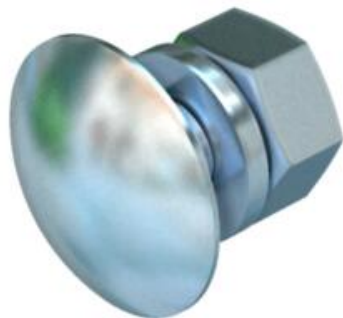

List technických údajů

Šroub s plochou kulovou hlavou, s podložkou a maticí F

Objednací číslo: 6406254

Šroub s plochou kulovou hlavou, vratový, včetně šestihranné matice a podložky. Šrouby s plochou kulovou hlavou mohou být použity v kombinaci s výrobky pozinkovanými ponorem a povrchovou úpravou Double Dip.

CE

St Ocel

F žárově zinkováno

Kmenová data

Objednací číslo	6406254
Typ	FRS 12x25 F
Označení 1	Šroub s plochou kulovou hlavou
Označení 2	s podložkou a maticí
Výrobce	OBO
Rozměr	M12x25
Materiál	Ocel
Povrch	žárově zinkováno
Norma pro povrch	DIN 267, Teil 10
Nejmenší prodejní množství	50
Množstevní jednotka	Množství
Hmotnost	6,518 kg
Jednotka hmotnosti	kg/100 párů

Rozměry

Délka	25 mm
Rozměr D	30 mm
Rozměr d	12 mm
Rozměr L	25 mm

List technických údajů

Šroub s plochou kulovou hlavou, s podložkou a maticí F

Objednací číslo: 6406254

Technické údaje

Třída pevnosti	5.6
Metrický závit	12
S maticí	Ano
Velikost klíče	19