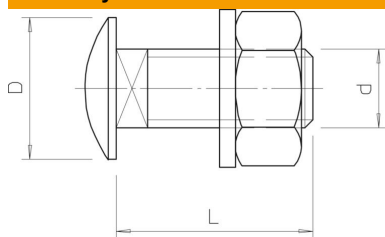

List technických údajů

Šroub s plochou kulovou hlavou, s podložkou a maticí F

Objednací číslo: 6406254

Šroub s plochou kulovou hlavou, vratový, včetně šestihranné matice a podložky. Šrouby s plochou kulovou hlavou mohou být použity v kombinaci s výrobky pozinkovanými ponorem a povrchovou úpravou Double Dip.

CE

St Ocel

F žárově zinkováno

Kmenová data

Objednací číslo	6406254
Typ	FRS 12x25 F
Označení 1	Šroub s plochou kulovou hlavou
Označení 2	s podložkou a maticí
Výrobce	OBO
Rozměr	M12x25
Materiál	Ocel
Povrch	žárově zinkováno
Norma pro povrch	DIN 267, Teil 10
Nejmenší prodejní množství	50
Množstevní jednotka	Množství
Hmotnost	6,518 kg
Jednotka hmotnosti	kg/100 párů

Rozměry

Délka	25 mm
Rozměr D	30 mm
Rozměr d	12 mm
Rozměr L	25 mm

List technických údajů

Šroub s plochou kulovou hlavou, s podložkou a maticí F

Objednací číslo: 6406254

Technické údaje

Třída pevnosti	5.6
Metrický závit	12
S maticí	Ano
Velikost klíče	19