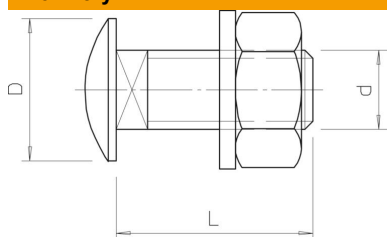

List technických údajů

Šroub s plochou kulovou hlavou, s podložkou a maticí A2

Objednací číslo: 6406769

Šroub s plochou kulovou hlavou, vratový, včetně šestihranné matice a podložky.

A2 Nerez ocel, materiál 1.4307

Kmenová data

Objednací číslo	6406769
Typ	FRS 12x30 A2
Označení 1	Šroub s plochou kulovou hlavou
Označení 2	s podložkou a maticí
Výrobce	OBO
Rozměr	M12x30
Materiál	Nerez ocel, materiál 1.4307
Nejmenší prodejní množství	25
Množstevní jednotka	Množství
Hmotnost	6,8 kg
Jednotka hmotnosti	kg/100 párů

Rozměry

Délka	30 mm
Rozměr D	30 mm
Rozměr d	12 mm
Rozměr L	30 mm

Technické údaje

Třída pevnosti	A2-50
Metrický závit	12
S maticí	Ano
Velikost klíče	19