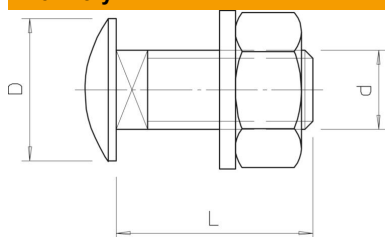

List technických údajů

Šroub s plochou kulovou hlavou, s podložkou a maticí A4

Objednací číslo: 6406580

Šroub s plochou kulovou hlavou, vratový, včetně šestihranné matice a podložky.
Například pro použití u podélného děrování 7 x 20 mm nebo 7 x 32 mm.

A4 Ušlechtilá ocel, korozivzdorná, materiál 1.4401

Kmenová data

Objednací číslo	6406580
Typ	FRS 6x16 A4
Označení 1	Šroub s plochou kulovou hlavou
Označení 2	s podložkou a maticí
Výrobce	OBO
Rozměr	M6x16
Materiál	Nerez ocel, materiál 1.4401
Nejmenší prodejní množství	100
Množstevní jednotka	Množství
Hmotnost	0,9 kg
Jednotka hmotnosti	kg/100 párů

Rozměry

Délka	16 mm
Rozměr D	13,5 mm
Rozměr d	6 mm
Rozměr L	16 mm

Technické údaje

Třída pevnosti	A4-70
Metrický závit	6
S maticí	Ano
Velikost klíče	10