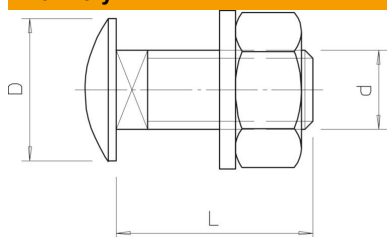

# List technických údajů

Šroub s plochou kulovou hlavou, s podložkou a maticí A4

Objednací číslo: 6406698

Šroub s plochou kulovou hlavou, se čtyřhranem, včetně matice kombi.

CE

A4 Nerez, materiál 1.4571

## Kmenová data

Objednací číslo	6406698
Typ	FRS 8x16 A4
Označení 1	Šroub s plochou kulovou hlavou
Označení 2	s podložkou a maticí
Výrobce	OBO
Rozměr	M8x16
Materiál	Nerez ocel, materiál 1.4571
Nejmenší prodejní množství	50
Množstevní jednotka	Množství
Hmotnost	2,2 kg
Jednotka hmotnosti	kg/100 párů

## Rozměry

Délka	16 mm
Rozměr D	20 mm
Rozměr d	8 mm
Rozměr L	16 mm

## Technické údaje

Třída pevnosti	A4-70
Metrický závit	8
S maticí	Ano