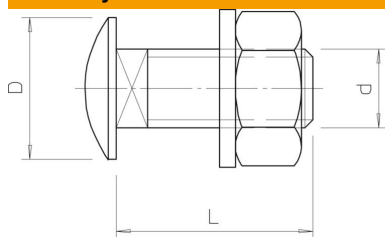

## Šroub s plochou kulovou hlavou, s podložkou a maticí F

Objednací číslo: 6406939

Šroub s plochou kulovou hlavou, vratový, včetně šestihranné matice a podložky. Šrouby s plochou kulovou hlavou mohou být použity v kombinaci s výrobky pozinkovanými ponorem a povrchovou úpravou Double Dip.

### Kmenová data

Objednací číslo	6406939
Typ	FRS 8x16 F 5.6
Označení 1	Šroub s plochou kulovou hlavou
Označení 2	s podložkou a maticí
Výrobce	OBO
Rozměr	M8x16
Materiál	Ocel
Povrch	žárově zinkováno
Norma pro povrch	DIN 267, Teil 10
Nejmenší prodejní množství	50
Množstevní jednotka	Množství
Hmotnost	2 kg
Jednotka hmotnosti	kg/100 párů

### Rozměry

Délka	16 mm
Rozměr D	20 mm
Rozměr d	8 mm
Rozměr L	16 mm

## Technické údaje

Třída pevnosti	5.6
Metrický závit	8
S maticí	Ano
Velikost klíče	13