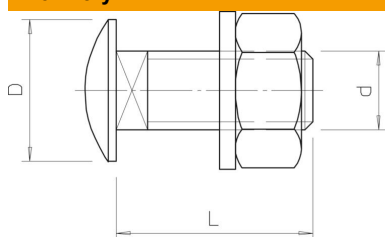

List technických údajů

Šroub s plochou kulovou hlavou, s podložkou a maticí F

Objednací číslo: 6406971

Šroub s plochou kulovou hlavou, vratový, včetně šestihranné matice a podložky. Šrouby s plochou kulovou hlavou mohou být použity v kombinaci s výrobky pozinkovanými ponorem a povrchovou úpravou Double Dip.

CE

St Ocel

F žárově zinkováno

Kmenová data

Objednací číslo	6406971
Typ	FRS 8x20 F
Označení 1	Šroub s plochou kulovou hlavou
Označení 2	s podložkou a maticí
Výrobce	OBO
Rozměr	M8x20
Materiál	Ocel
Povrch	žárově zinkováno
Norma pro povrch	DIN 267, Teil 10
Nejmenší prodejní množství	50
Množstevní jednotka	Množství
Hmotnost	2,054 kg
Jednotka hmotnosti	kg/100 párů

Rozměry

Délka	20 mm
Rozměr D	20 mm
Rozměr d	8 mm
Rozměr L	20 mm

List technických údajů

Šroub s plochou kulovou hlavou, s podložkou a maticí F

Objednací číslo: 6406971

Technické údaje

Třída pevnosti	5.6
Metrický závit	8
S maticí	Ano
Velikost klíče	13