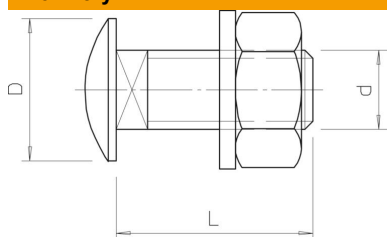

# List technických údajů

Šroub s plochou kulovou hlavou, s podložkou a maticí A2

Objednací číslo: 6406815

Šroub s plochou kulovou hlavou, vratový, včetně šestihranné matice a podložky.

CE

A2 Nerez ocel, materiál 1.4307

## Kmenová data

Objednací číslo	6406815
Typ	FRS 8x25 A2
Označení 1	Šroub s plochou kulovou hlavou
Označení 2	s podložkou a maticí
Výrobce	OBO
Rozměr	M8x25
Materiál	Nerez ocel, materiál 1.4307
Nejmenší prodejní množství	50
Množstevní jednotka	Množství
Hmotnost	2,3 kg
Jednotka hmotnosti	kg/100 párů

## Rozměry

Délka	25 mm
Rozměr D	20 mm
Rozměr d	8 mm
Rozměr L	25 mm

## Technické údaje

Třída pevnosti	A2-70
Metrický závit	8
S maticí	Ano